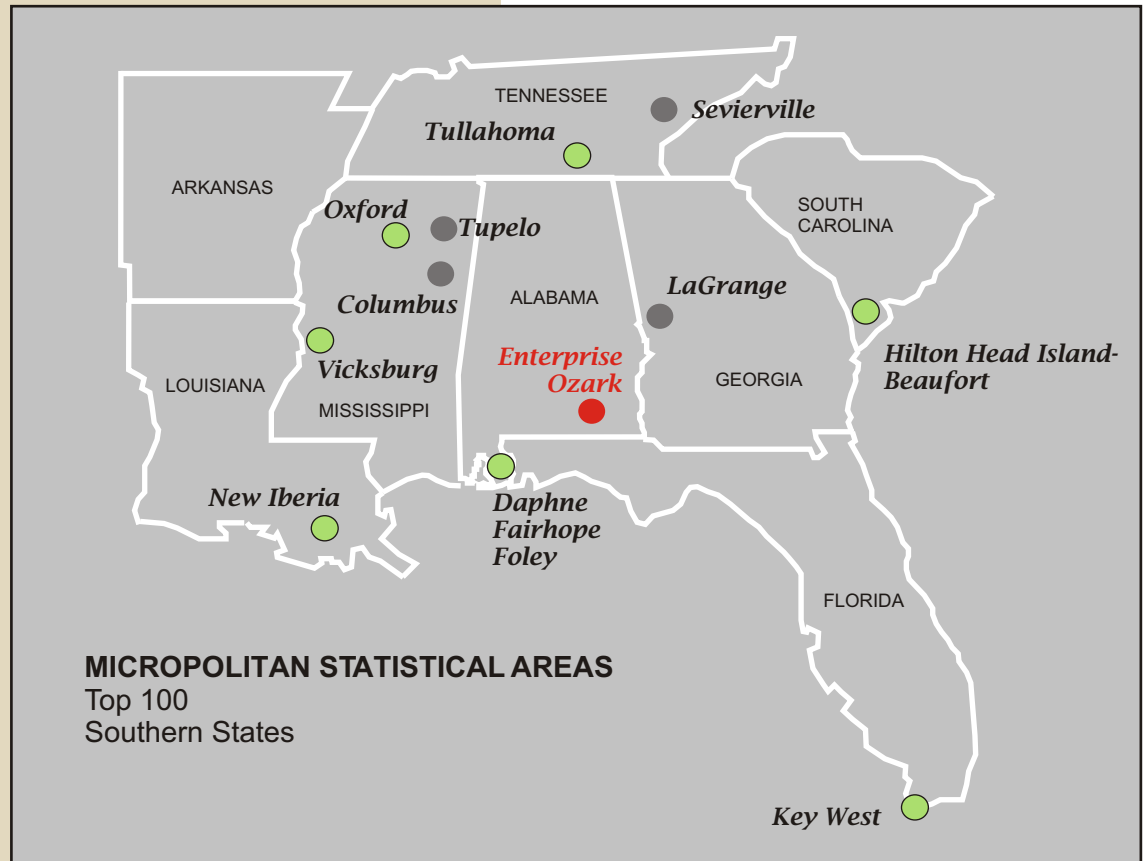

# Location

## 2009 Micropolitan Statistical Areas Southern States in the Top 100

1.	<i>Hilton Head Island-Beauford, SC</i>
21.	<i>Daphne-Fairhope-Foley, AL</i>
34.	<i>New Iberia, LA</i>
47.	<i>Key West, FL</i>
66.	<i>Vicksburg, MS</i>
67.	<i>Oxford, MS</i>
74.	<i>Tullahoma, TN</i>
75.	<b><i>Enterprise-Ozark, AL</i></b>
77.	<i>LaGrange, GA</i>
80.	<i>Sevierville, TN</i>
84.	<i>Tupelo, MS</i>
100.	<i>Columbus, MS</i>